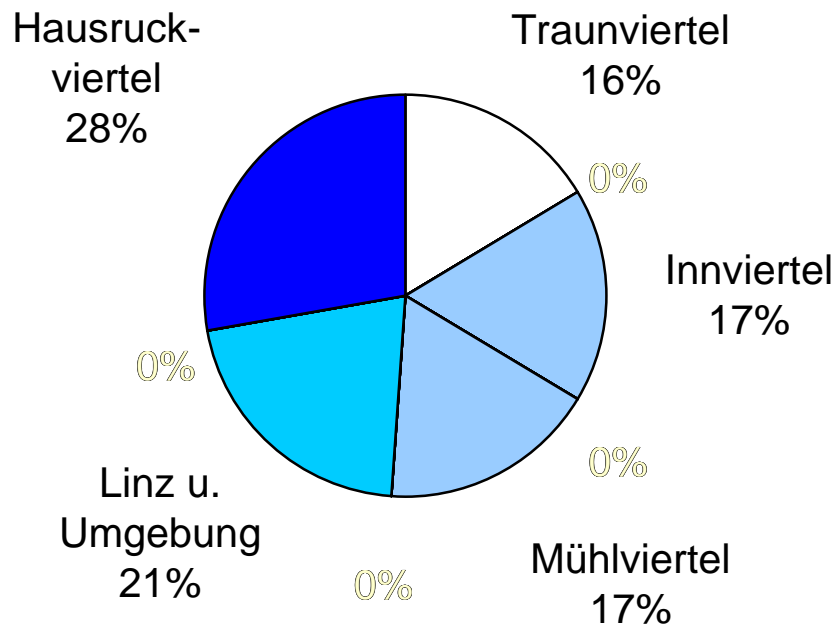

NRW 2008 Oberösterreich FPÖ

Wahlkreis - Bezirk Vergleich

Stand 06.10.08 19:48

Wahlkreis	%	Stimmen	06-08	Bezirk	%	Stimmen	06-08
Traunviertel	16,90%	26902	5,60%	Steyr-Stadt	18,30%	3975	5,70%
<p>FPÖ Stimmen</p>				Kirchdorf	17,70%	6092	5,50%
				Steyr-Land	15,90%	6224	5,40%
				Gmunden	16,90%	10395	5,40%
				Innviertel	22,80%	28801	7,30%
<p>FPÖ Stimmen</p>				Ried i. I.	24,70%	8767	6,60%
				Braunau	21,50%	11804	7,80%
				Direktmandat	Weinzinger		
Mühlviertel	16,20%	28843	7,10%	Rohrbach	15,90%	5884	7,20%
<p>FPÖ Stimmen</p>				Freistadt	16,70%	7230	7,50%
				Perg	17,00%	7291	7,60%
				Urfahr-Umgebung	15,30%	8209	5,80%
				Direktmandat	Kitzmüller		
Linz u. Umgebung	18,40%	34949	6,50%	Linz-Land	19,30%	16024	6,70%
<p>FPÖ Stimmen</p>				Linz	17,80%	18457	6,00%
				Direktmandat	Gradauer		
Hausruckviertel	21,40%	45644	7,60%	Eferding	20,10%	4115	6,10%
<p>FPÖ Stimmen</p>				Wels	21,40%	6480	6,40%
				Grieskirchen	19,90%	7785	6,30%
				Wels-Land	21,60%	9039	6,50%
				Vöcklabruck	22,50%	17941	9,20%
				Direktmandat	Dr. Haimbuchner		

FPÖ Stimmen OÖ
1% Rundungsfehler

Oberösterreich **19,00%** **165139** **6,80%**

Bundesliste **Neubauer**
Landesliste **Mag. Haider, DI Deimek**

FPÖ Stimmen OÖ

1% Rundungsfehler

Vorzugstimmen Landeswahlkreis OÖ NRW 2008