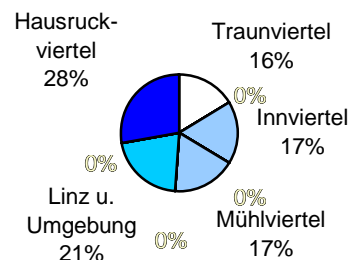

NRW 2008 Oberösterreich FPÖ

Wahlkreis - Bezirk Vergleich

Stand 06.10.08 19:48

Wahlkreis	%	Stimmen	06-08	Bezirk	%	Stimmen	06-08
Traunviertel	16,90%	26902	5,60%	Steyr-Stadt	18,30%	3975	5,70%
<p>FPÖ Stimmen</p>				Kirchdorf	17,70%	6092	5,50%
				Steyr-Land	15,90%	6224	5,40%
				Gmunden	16,90%	10395	5,40%
				Innviertel	22,80%	28801	7,30%
<p>FPÖ Stimmen</p>				Ried i. I.	24,70%	8767	6,60%
				Braunau	21,50%	11804	7,80%
				Direktmandat	Weinzinger		
Mühlviertel	16,20%	28843	7,10%	Rohrbach	15,90%	5884	7,20%
<p>FPÖ Stimmen</p>				Freistadt	16,70%	7230	7,50%
				Perg	17,00%	7291	7,60%
				Urfahr-Umgebung	15,30%	8209	5,80%
				Direktmandat	Kitzmüller		
Linz u. Umgebung	18,40%	34949	6,50%	Linz-Land	19,30%	16024	6,70%
<p>FPÖ Stimmen</p>				Linz	17,80%	18457	6,00%
				Direktmandat	Gradauer		
Hausruckviertel	21,40%	45644	7,60%	Eferding	20,10%	4115	6,10%
<p>FPÖ Stimmen</p>				Wels	21,40%	6480	6,40%
				Grieskirchen	19,90%	7785	6,30%
				Wels-Land	21,60%	9039	6,50%
				Vöcklabruck	22,50%	17941	9,20%
				Direktmandat	Dr. Haimbuchner		

FPÖ Stimmen OÖ
1% Rundungsfehler

Oberösterreich **19,00%** **165139** **6,80%**

Bundesliste **Neubauer**
Landesliste **Mag. Haider, DI Deimek**

FPÖ Stimmen OÖ

1% Rundungsfehler

Vorzugstimmen Landeswahlkreis OÖ NRW 2008